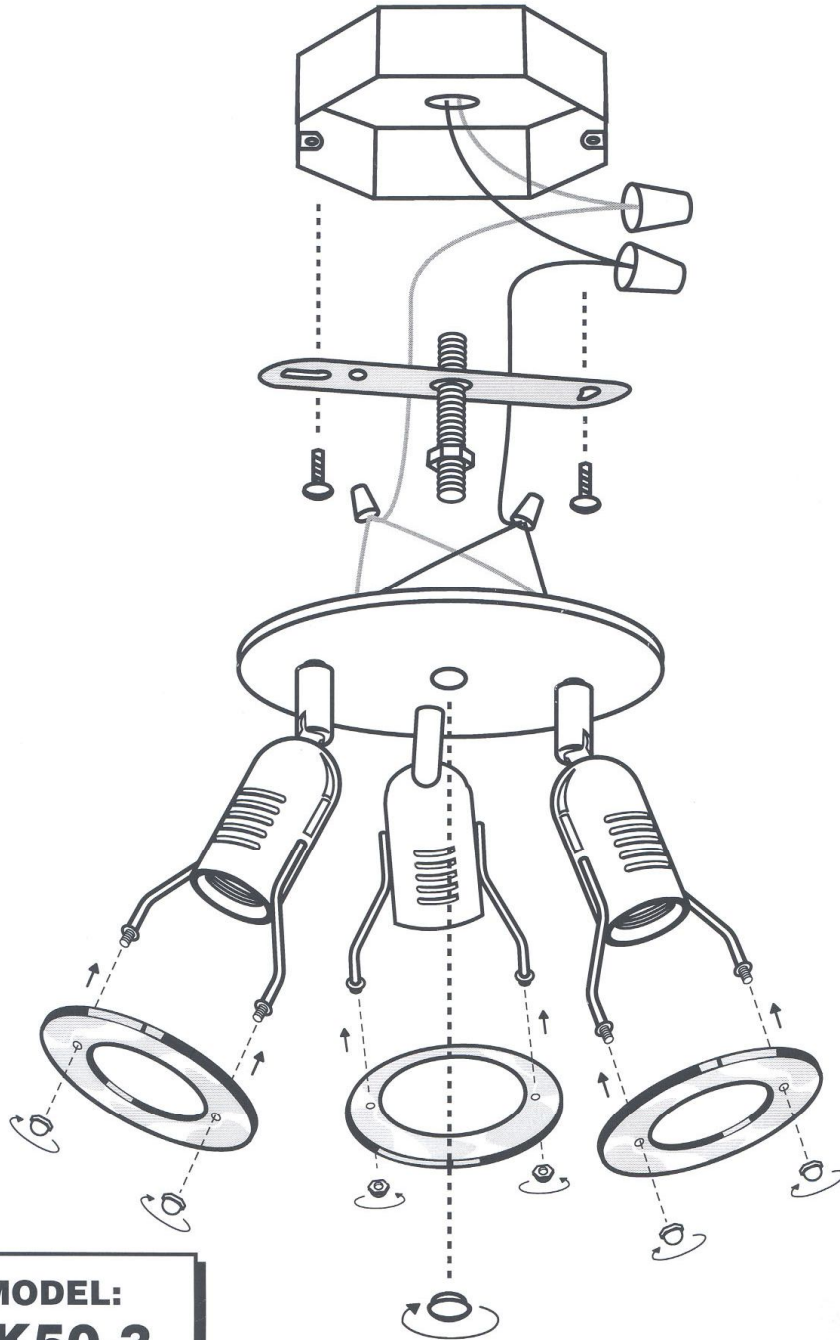

NADAIR

*Les gens de concept!
The Family Concept People!
Las personas de concepto!*

INSTRUCTIONS D'INSTALLATION INSTALLATION INSTRUCTIONS INSTRUCCIONES DE ENSAMBLE

**MODEL:
CK50-3**

? ? ?
Besoin d'assistance?
APPELEZ
LIGNE-INFO NADAIR
É.U. CANADA
1-800-776-7891
AFRIQUE DU SUD
(0152) 292-0601
• Réponses sur questions d'installation ou tout autre problème
Les heures d'ouverture du service sont:
Du lundi au vendredi
8h30 AM à 12h00 PM & 13h00 à 17h00
(heure de l'été)
Autres heures - répondre 24 h
S.V.P. NE PAS RETOURNER DE MARCHANDISE AU MAGASIN AVANT D'AVOIR APPELÉ LIGNE INFO NADAIR.