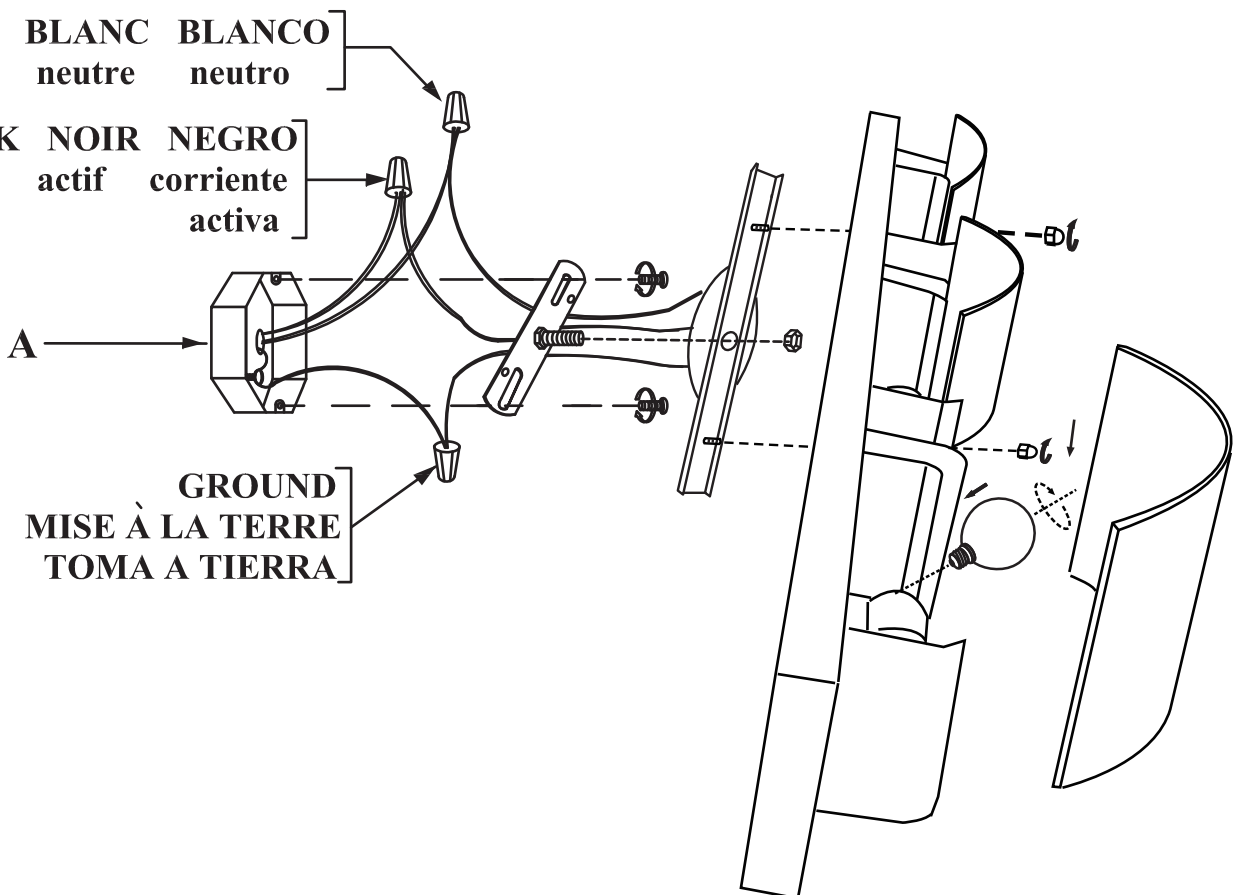

INSTALLATION INSTRUCTIONS INSTRUCTIONS D'INSTALLATION

WHITE BLANC BLANCO
neutral neutre neutro

BLACK NOIR NEGRO
live actif corriente
activa

MODEL:
BB645-3