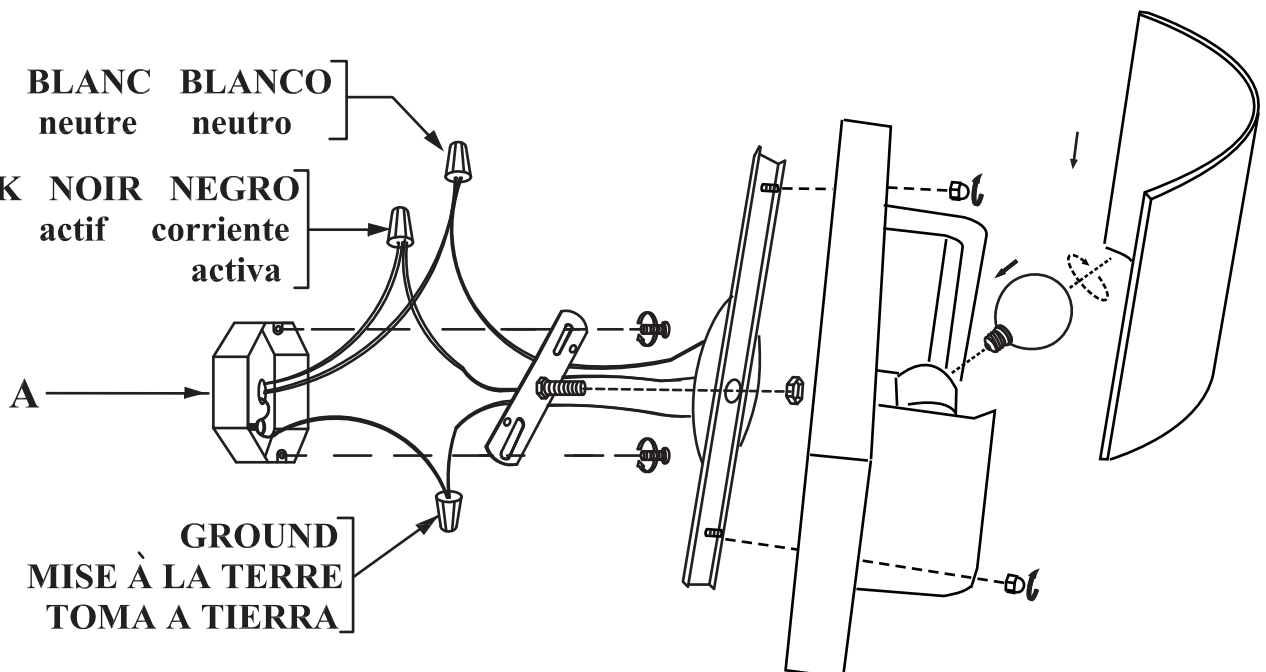

INSTALLATION INSTRUCTIONS INSTRUCTIONS D'INSTALLATION

WHITE BLANC BLANCO
neutral neutre neutro

BLACK NOIR NEGRO
live actif corriente
activa

MODEL:
BB645-1